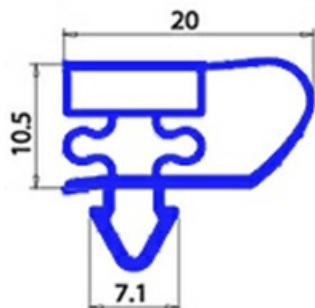

2123152

GUARNIZIONE MAGNETICA AD INCASTRO 491X755mm YY22

Data: 22-01-2025

**Dati tecnici**

LATO CORTO mm	A=491mm
LATO LUNGO mm	B=755mm
TIPO PROFILO	YY22