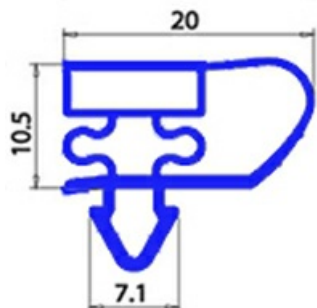

2123152

**GUARNIZIONE MAGNETICA AD INCASTRO 491X755mm YY22**

Data: 15-11-2024

**Dati tecnici**

LATO CORTO mm	A=491mm
LATO LUNGO mm	B=755mm
TIPO PROFILO	YY22