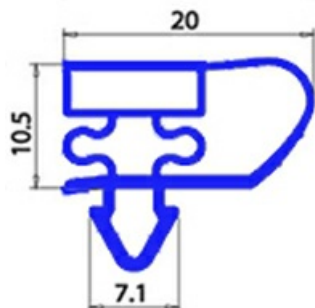

2123152

GUARNIZIONE MAGNETICA AD INCASTRO 491X755mm YY22

Data: 05-03-2025

**Dati tecnici**

LATO CORTO mm	A=491mm
LATO LUNGO mm	B=755mm
TIPO PROFILO	YY22