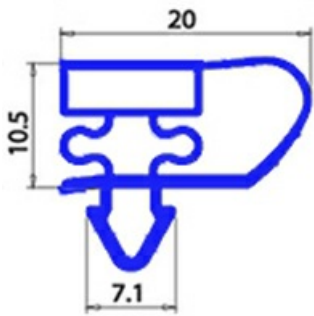

# GUARNIZIONE MAGNETICA AD INCASTRO 491X755mm YY22

Data: 09-04-2025

## Dati tecnici

LATO CORTO mm	A=491mm
LATO LUNGO mm	B=755mm
TIPO PROFILO	YY22