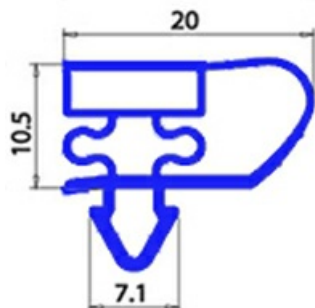

2123152

GUARNIZIONE MAGNETICA AD INCASTRO 491X755mm YY22

Data: 23-12-2024

**Dati tecnici**

LATO CORTO mm	A=491mm
LATO LUNGO mm	B=755mm
TIPO PROFILO	YY22