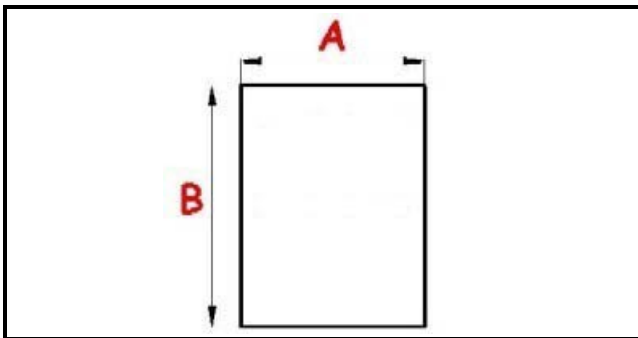

## Dati tecnici

LATO CORTO mm	A=485mm
LATO LUNGO mm	B=590mm
TIPO PROFILO	QQ7