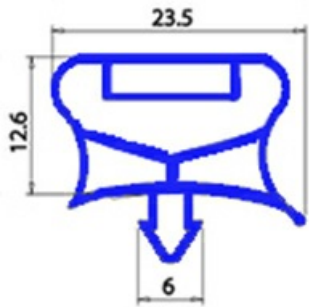

# GUARNIZIONE MAGNETICA AD INCASTRO 485X590MM QQ7 O.D.

Data: 06-04-2025

## Dati tecnici

LATO CORTO mm	A=485mm
LATO LUNGO mm	B=590mm
TIPO PROFILO	QQ7