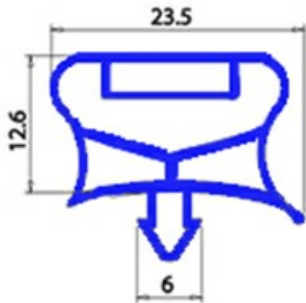

2123155

**GUARNIZIONE MAGNETICA AD INCASTRO 385X585MM QQ7**

Data: 23-12-2024

**Dati tecnici**

LATO CORTO mm	A=385mm
LATO LUNGO mm	B=585mm
TIPO PROFILO	QQ7