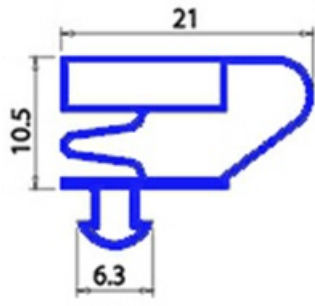

2123157

GUARNIZIONE MAGNETICA AD INCASTRO 480X785MM QQ4 O.D.

Data: 07-04-2025

Dati tecnici

LATO CORTO mm	A=480mm
LATO LUNGO mm	B=785mm
TIPO PROFILO	QQ4