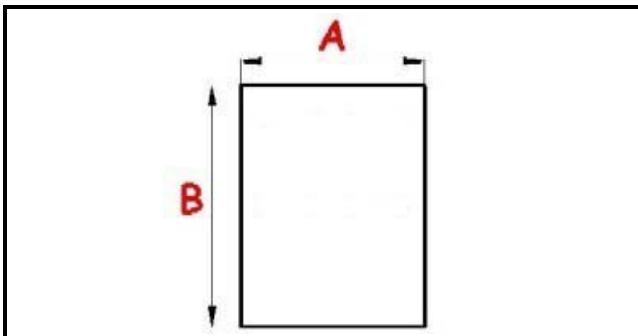

2123159

GUARNIZIONE MAGNETICA AD INCASTRO 475X645MM QQ1 O.D.

Data: 07-04-2025

Dati tecnici

LATO CORTO mm	A=475mm
LATO LUNGO mm	B=645mm
TIPO PROFILO	QQ1