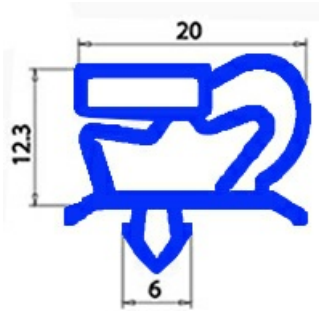

2123159

GUARNIZIONE MAGNETICA AD INCASTRO 475X645MM QQ1 O.D.

Data: 07-04-2025

Dati tecnici

LATO CORTO mm	A=475mm
LATO LUNGO mm	B=645mm
TIPO PROFILO	QQ1