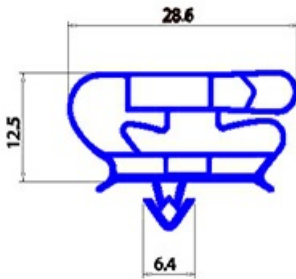

2123160

**GUARNIZIONE MAGNETICA AD INCASTRO 400X640 MM YY28**

Data: 22-11-2024

**Dati tecnici**

LATO CORTO mm	A=400mm
LATO LUNGO mm	B=640mm
TIPO PROFILO	YY28