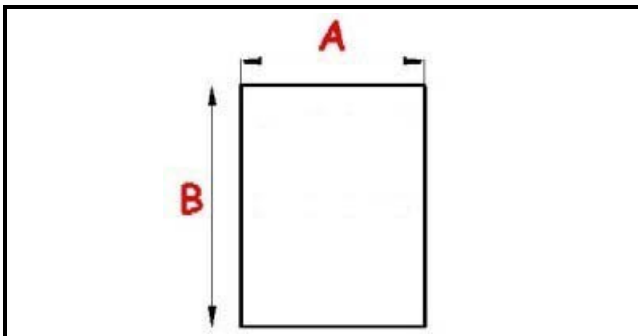

## Dati tecnici

LATO CORTO mm	A=285mm
LATO LUNGO mm	B=405mm
TIPO PROFILO	YY28