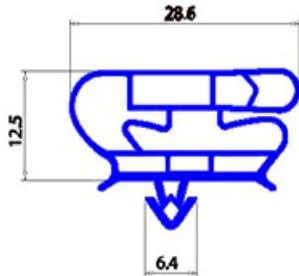

# GUARNIZIONE MAGNETICA AD INCASTRO 285X405MM YY28 O.D.

Data: 06-04-2025

## Dati tecnici

LATO CORTO mm	A=285mm
LATO LUNGO mm	B=405mm
TIPO PROFILO	YY28