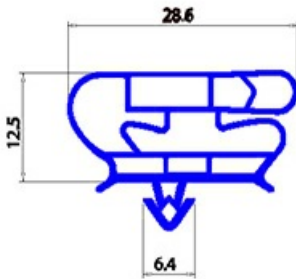

2123161

GUARNIZIONE MAGNETICA AD INCASTRO 285X405MM YY28 O.D.

Data: 22-11-2024

**Dati tecnici**

LATO CORTO mm	A=285mm
LATO LUNGO mm	B=405mm
TIPO PROFILO	YY28