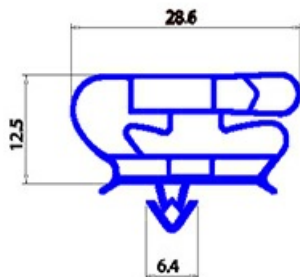

2123161

GUARNIZIONE MAGNETICA AD INCASTRO 285X405MM YY28 O.D.

Data: 22-01-2025

**Dati tecnici**

LATO CORTO mm	A=285mm
LATO LUNGO mm	B=405mm
TIPO PROFILO	YY28