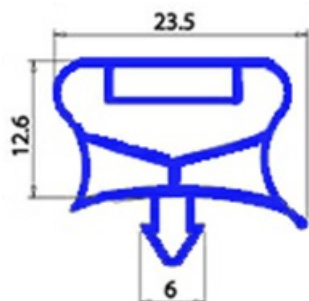

2123162

GUARNIZIONE MAGNETICA AD INCASTRO 1121x487 mm QQ7 (interno 1102x468)

Data: 23-12-2024

Dati tecnici

LATO CORTO mm	A=487mm
LATO LUNGO mm	B=1121mm
TIPO PROFILO	QQ7