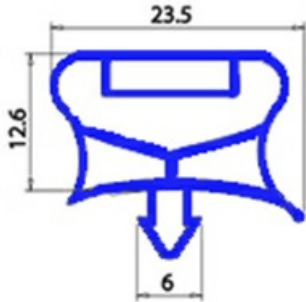

2123162

GUARNIZIONE MAGNETICA AD INCASTRO 1121x487 mm QQ7 (interno 1102x468)

Data: 22-11-2024

Dati tecnici

LATO CORTO mm	A=487mm
LATO LUNGO mm	B=1121mm
TIPO PROFILO	QQ7