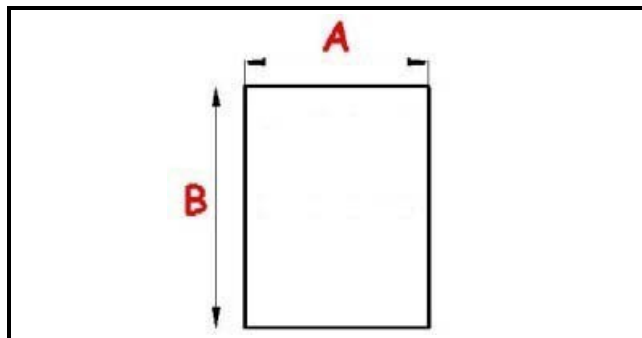

2123162

GUARNIZIONE MAGNETICA AD INCASTRO 1121x487 mm QQ7 (interno 1102x468)

Data: 23-12-2024

Dati tecnici

LATO CORTO mm	A=487mm
LATO LUNGO mm	B=1121mm
TIPO PROFILO	QQ7