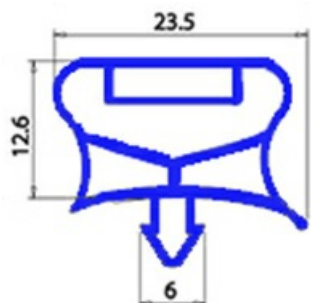

2123163

GUARNIZIONE MAGNETICA AD INCASTRO 1169x444 mm QQ7 (1150x425)

Data: 06-04-2025

Dati tecnici

LATO CORTO mm	A=444mm
LATO LUNGO mm	B=1169mm
TIPO PROFILO	QQ7