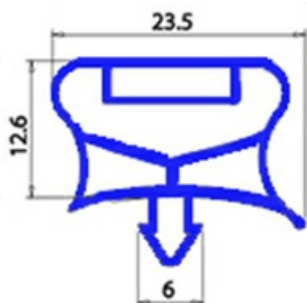

2123163

GUARNIZIONE MAGNETICA AD INCASTRO 1169x444 mm QQ7 (1150x425)

Data: 22-11-2024

Dati tecnici

LATO CORTO mm	A=444mm
LATO LUNGO mm	B=1169mm
TIPO PROFILO	QQ7