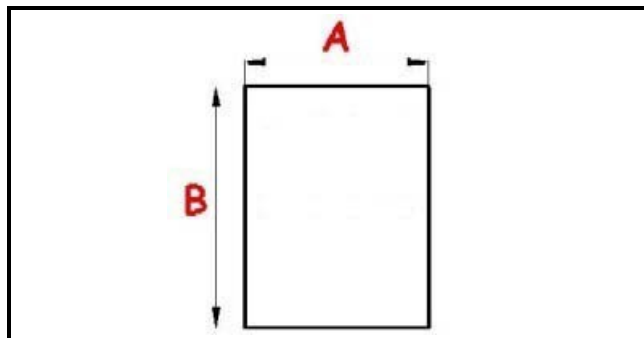

2123163

GUARNIZIONE MAGNETICA AD INCASTRO 1169x444 mm QQ7 (1150x425)

Data: 05-03-2025

Dati tecnici

LATO CORTO mm	A=444mm
LATO LUNGO mm	B=1169mm
TIPO PROFILO	QQ7