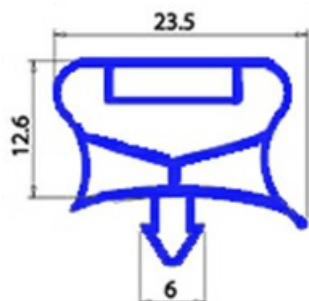

2123163

GUARNIZIONE MAGNETICA AD INCASTRO 1169x444 mm QQ7 (1150x425)

Data: 05-03-2025

Dati tecnici

LATO CORTO mm	A=444mm
LATO LUNGO mm	B=1169mm
TIPO PROFILO	QQ7