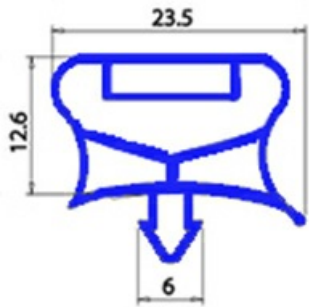

2123164

GUARNIZIONE MAGNETICA AD INCASTRO 430X530MM QQ7 O.D.

Data: 07-04-2025

Dati tecnici

LATO CORTO mm	A=430mm
LATO LUNGO mm	B=530mm
TIPO PROFILO	QQ7