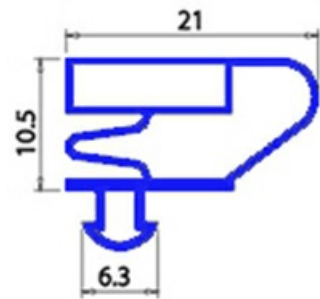

2123165

GUARNIZIONE MAGNETICA AD INCASTRO 650x740 mm QQ4 O.D.

Data: 05-03-2025

**Dati tecnici**

LATO CORTO mm	A=650mm
LATO LUNGO mm	B=740mm
TIPO PROFILO	QQ4