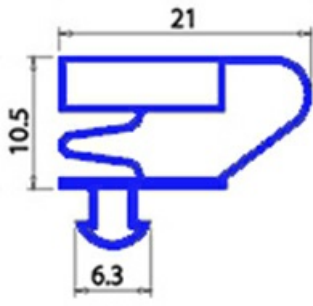

2123165

GUARNIZIONE MAGNETICA AD INCASTRO 650x740 mm QQ4 O.D.

Data: 06-04-2025

Dati tecnici

LATO CORTO mm	A=650mm
LATO LUNGO mm	B=740mm
TIPO PROFILO	QQ4