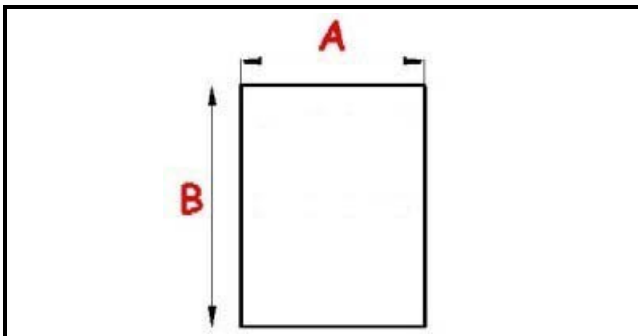

2123165

GUARNIZIONE MAGNETICA AD INCASTRO 650x740 mm QQ4 O.D.

Data: 06-04-2025

Dati tecnici

LATO CORTO mm	A=650mm
LATO LUNGO mm	B=740mm
TIPO PROFILO	QQ4