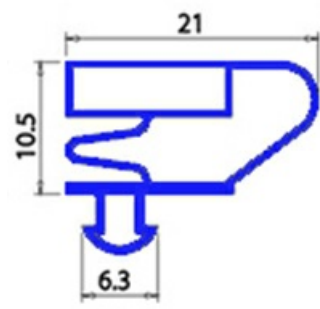

2123166

GUARNIZIONE MAGNETICA AD INCASTRO 420X600 mm QQ4 O.D.

Data: 06-04-2025

Dati tecnici

LATO CORTO mm	A=420mm
LATO LUNGO mm	B=600mm
TIPO PROFILO	QQ4