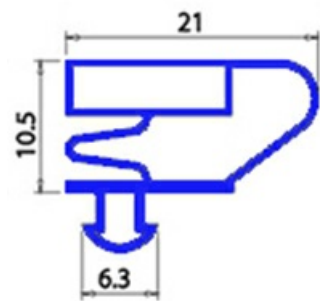

2123166

GUARNIZIONE MAGNETICA AD INCASTRO 420X600 mm QQ4 O.D.

Data: 23-12-2024

**Dati tecnici**

LATO CORTO mm	A=420mm
LATO LUNGO mm	B=600mm
TIPO PROFILO	QQ4