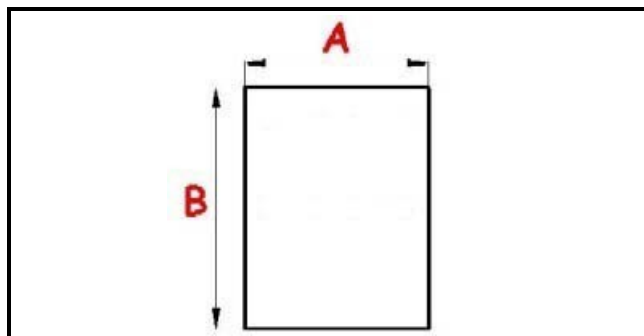

2123166

GUARNIZIONE MAGNETICA AD INCASTRO 420X600 mm QQ4 O.D.

Data: 06-04-2025

Dati tecnici

LATO CORTO mm	A=420mm
LATO LUNGO mm	B=600mm
TIPO PROFILO	QQ4