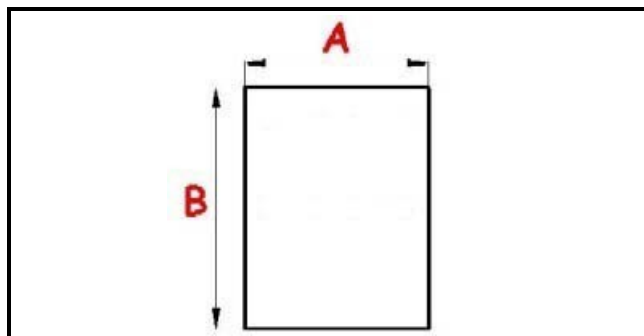

2123167

GUARNIZIONE MAGNETICA AD INCASTRO 420X180 mm QQ4 O.D.

Data: 06-04-2025

Dati tecnici

LATO CORTO mm	A=180mm
LATO LUNGO mm	B=420mm
TIPO PROFILO	QQ4