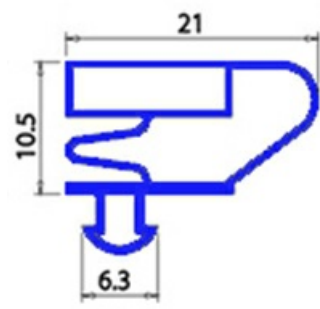

2123167

GUARNIZIONE MAGNETICA AD INCASTRO 420X180 mm QQ4 O.D.

Data: 06-04-2025

Dati tecnici

LATO CORTO mm	A=180mm
LATO LUNGO mm	B=420mm
TIPO PROFILO	QQ4