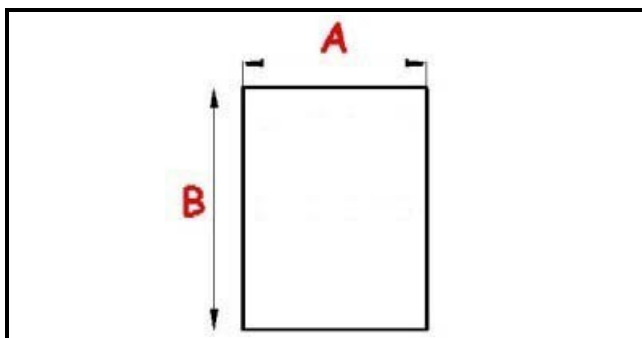

2123168

GUARNIZIONE DI RICAMBIO 658x723mm PORTA 350 QQ6

Data: 06-04-2025

ORIGINAL
OSP
SPARE PARTS

Dati tecnici

LATO CORTO mm	A=658mm
LATO LUNGO mm	B=723mm
TIPO PROFILO	QQ6

Codici produttore

ILSA SPA