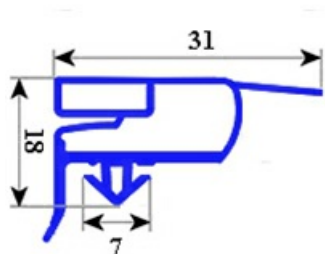

2123168

GUARNIZIONE DI RICAMBIO 658x723mm PORTA 350 QQ6

Data: 06-04-2025

ORIGINAL
OSP
SPARE PARTS

Dati tecnici

LATO CORTO mm	A=658mm
LATO LUNGO mm	B=723mm
TIPO PROFILO	QQ6

Codici produttore

ILSA SPA