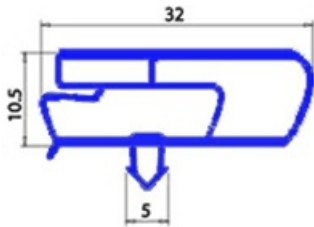

2123170

**GUARNIZIONE MAGNETICA AD INCASTRO 470X785MM YY4 O.D.**

Data: 27-12-2024

ORIGINAL  
**OSP**  
SPARE PARTS**Dati tecnici**

LATO CORTO mm	A=470mm
LATO LUNGO mm	B=785mm
TIPO PROFILO	YY4