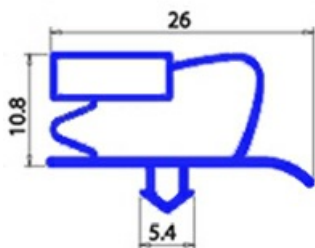

2123171

GUARNIZIONE MAGNETICA AD INCASTRO 410X620MM YY27 O.D.

Data: 05-03-2025

**Dati tecnici**

LATO CORTO mm	A=410mm
LATO LUNGO mm	B=620mm
TIPO PROFILO	YY27