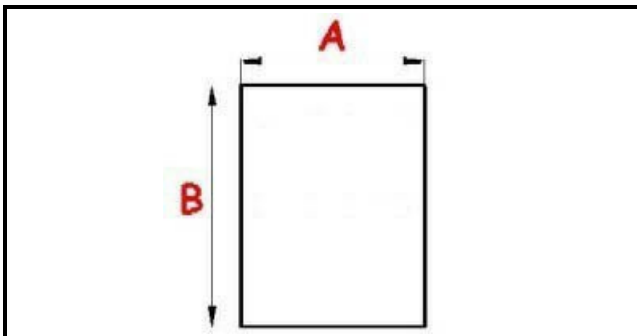

2123171

GUARNIZIONE MAGNETICA AD INCASTRO 410X620MM YY27 O.D.

Data: 07-04-2025

Dati tecnici

LATO CORTO mm	A=410mm
LATO LUNGO mm	B=620mm
TIPO PROFILO	YY27