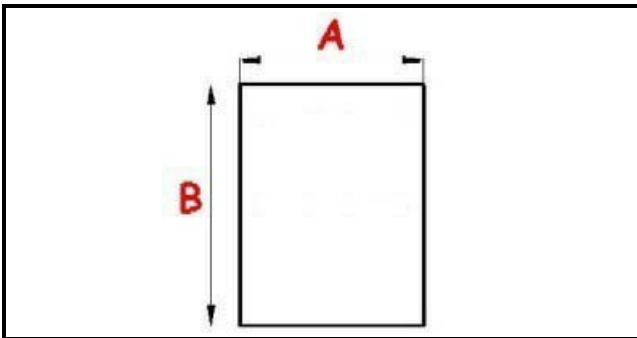

2123171

**GUARNIZIONE MAGNETICA AD INCASTRO 410X620MM YY27 O.D.**

Data: 22-11-2024

**Dati tecnici**

LATO CORTO mm	A=410mm
LATO LUNGO mm	B=620mm
TIPO PROFILO	YY27