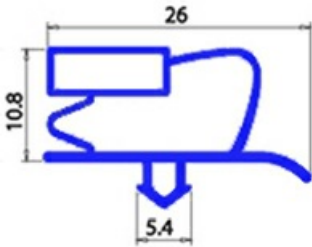

2123171

**GUARNIZIONE MAGNETICA AD INCASTRO 410X620MM YY27 O.D.**

Data: 22-11-2024

**Dati tecnici**

LATO CORTO mm	A=410mm
LATO LUNGO mm	B=620mm
TIPO PROFILO	YY27