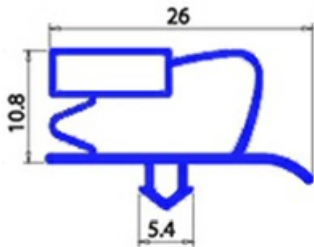

2123171

GUARNIZIONE MAGNETICA AD INCASTRO 410X620MM YY27 O.D.

Data: 07-04-2025

Dati tecnici

LATO CORTO mm	A=410mm
LATO LUNGO mm	B=620mm
TIPO PROFILO	YY27