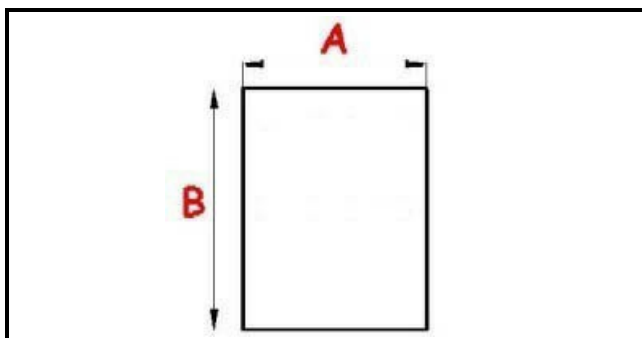

2123171

GUARNIZIONE MAGNETICA AD INCASTRO 410X620MM YY27 O.D.

Data: 05-03-2025

**Dati tecnici**

LATO CORTO mm	A=410mm
LATO LUNGO mm	B=620mm
TIPO PROFILO	YY27