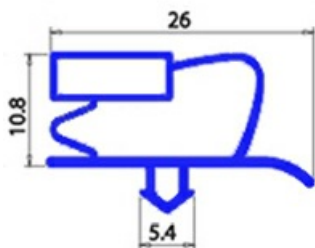

2123171

GUARNIZIONE MAGNETICA AD INCASTRO 410X620MM YY27 O.D.

Data: 22-01-2025

**Dati tecnici**

LATO CORTO mm	A=410mm
LATO LUNGO mm	B=620mm
TIPO PROFILO	YY27