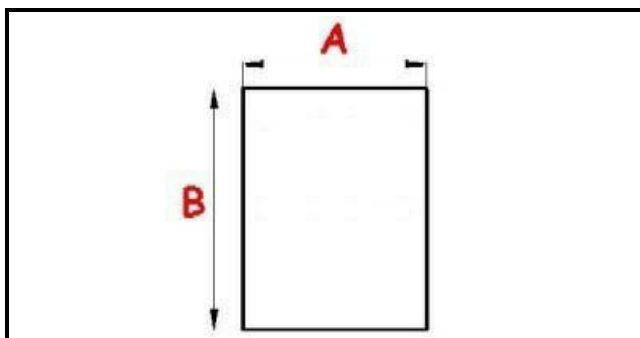

2123171

GUARNIZIONE MAGNETICA AD INCASTRO 410X620MM YY27 O.D.

Data: 22-01-2025

**Dati tecnici**

LATO CORTO mm	A=410mm
LATO LUNGO mm	B=620mm
TIPO PROFILO	YY27