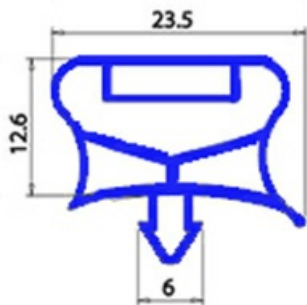

# GUARNIZIONE MAGNETICA AD INCASTRO

## 423x1187mm(404x1168mm) QQ7

Data: 22-11-2024

### Dati tecnici

LATO CORTO mm	A=423mm
LATO LUNGO mm	B=1187mm
TIPO PROFILO	QQ7