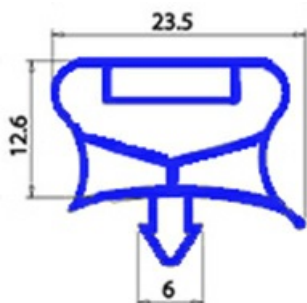

2123172

GUARNIZIONE MAGNETICA AD INCASTRO 423x1187mm(404x1168mm) QQ7

Data: 22-01-2025

Dati tecnici

LATO CORTO mm	A=423mm
LATO LUNGO mm	B=1187mm
TIPO PROFILO	QQ7