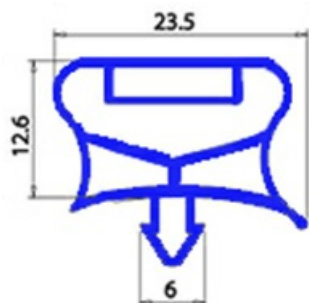

2123172

GUARNIZIONE MAGNETICA AD INCASTRO 423x1187mm(404x1168mm) QQ7

Data: 23-12-2024

Dati tecnici

LATO CORTO mm	A=423mm
LATO LUNGO mm	B=1187mm
TIPO PROFILO	QQ7