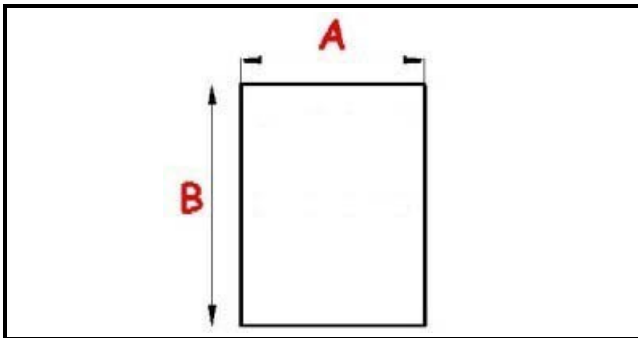

2123173

GUARNIZIONE MAGNETICA AD INCASTRO 1358x418mm (1343x403) QQ7

Data: 22-01-2025

Dati tecnici

LATO CORTO mm	A=418mm
LATO LUNGO mm	B=1358mm
TIPO PROFILO	QQ7