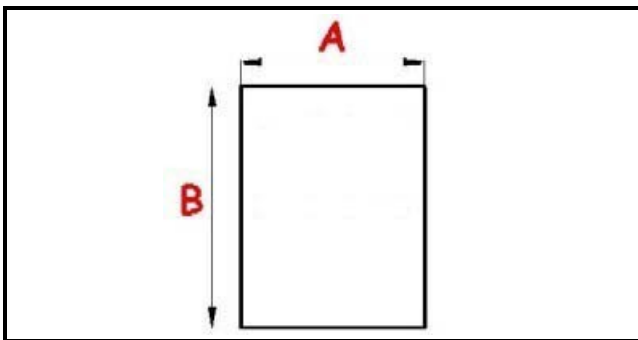

2123173

**GUARNIZIONE MAGNETICA AD INCASTRO 1358x418mm (1343x403)  
QQ7**

Data: 05-03-2025

**Dati tecnici**

LATO CORTO mm	A=418mm
LATO LUNGO mm	B=1358mm
TIPO PROFILO	QQ7