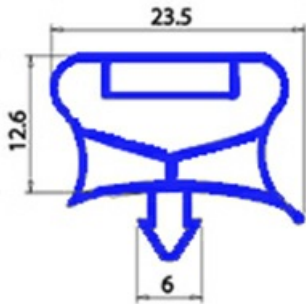

2123173

GUARNIZIONE MAGNETICA AD INCASTRO 1358x418mm (1343x403) QQ7

Data: 22-01-2025

Dati tecnici

LATO CORTO mm	A=418mm
LATO LUNGO mm	B=1358mm
TIPO PROFILO	QQ7