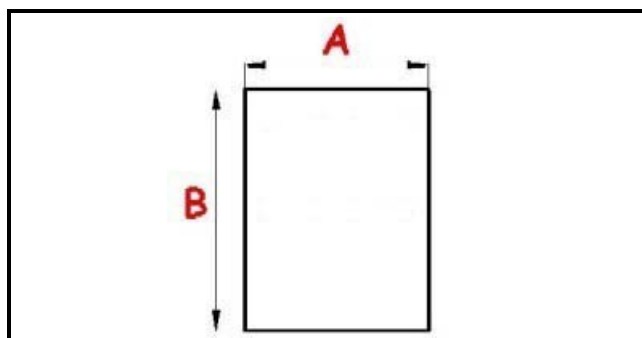

2123174

GUARNIZIONE MAGNETICA AD INCASTRO 1658x418 mm (1643x403) QQ7

Data: 23-12-2024

Dati tecnici

LATO CORTO mm	A=418mm
LATO LUNGO mm	B=1658mm
TIPO PROFILO	QQ7