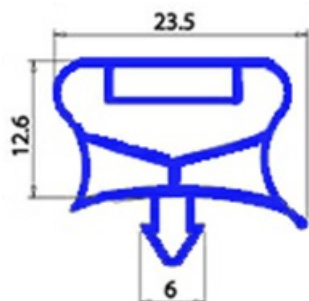

2123174

GUARNIZIONE MAGNETICA AD INCASTRO 1658x418 mm (1643x403) QQ7

Data: 23-12-2024

Dati tecnici

LATO CORTO mm	A=418mm
LATO LUNGO mm	B=1658mm
TIPO PROFILO	QQ7