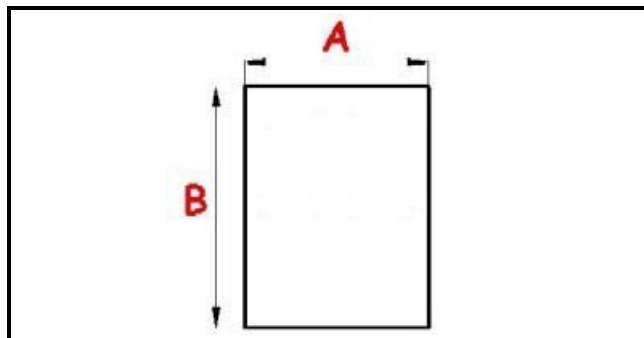

2123175

GUARNIZIONE MAGNETICA AD INCASTRO 1333x438mm (1318x423) QQ7

Data: 23-12-2024

Dati tecnici

| | |
|---------------|----------|
| LATO CORTO mm | A=438mm |
| LATO LUNGO mm | B=1333mm |
| TIPO PROFILO | QQ7 |