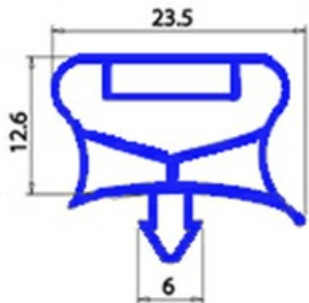

2123175

GUARNIZIONE MAGNETICA AD INCASTRO 1333x438mm (1318x423) QQ7

Data: 06-04-2025

Dati tecnici

LATO CORTO mm	A=438mm
LATO LUNGO mm	B=1333mm
TIPO PROFILO	QQ7