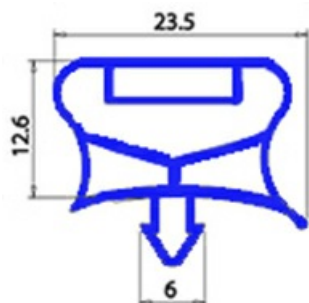

2123175

GUARNIZIONE MAGNETICA AD INCASTRO 1333x438mm (1318x423) QQ7

Data: 23-12-2024

Dati tecnici

| | |
|---------------|----------|
| LATO CORTO mm | A=438mm |
| LATO LUNGO mm | B=1333mm |
| TIPO PROFILO | QQ7 |