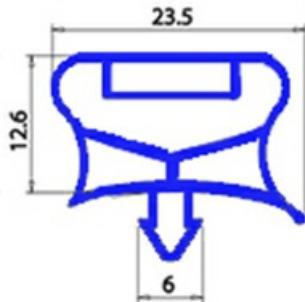

2123175

GUARNIZIONE MAGNETICA AD INCASTRO 1333x438mm (1318x423) QQ7

Data: 22-11-2024

Dati tecnici

LATO CORTO mm	A=438mm
LATO LUNGO mm	B=1333mm
TIPO PROFILO	QQ7