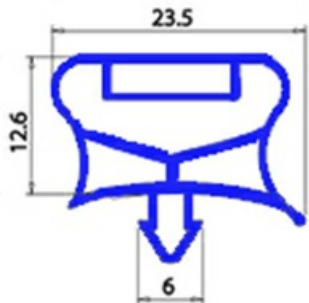

# GUARNIZIONE MAGNETICA AD INCASTRO 1155x603mm (1140x588) QQ7

Data: 06-04-2025

## Dati tecnici

LATO CORTO mm	A=603mm
LATO LUNGO mm	B=1155mm
TIPO PROFILO	QQ7