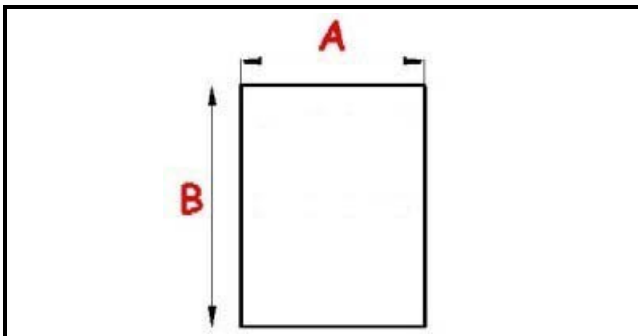

# GUARNIZIONE MAGNETICA AD INCASTRO 1155x603mm (1140x588) QQ7

Data: 06-04-2025

## Dati tecnici

LATO CORTO mm	A=603mm
LATO LUNGO mm	B=1155mm
TIPO PROFILO	QQ7