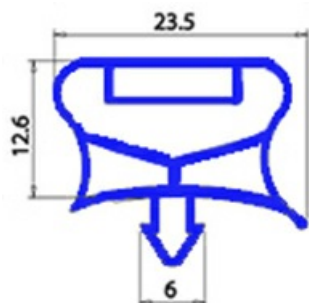

# GUARNIZIONE MAGNETICA AD INCASTRO 1155x603mm (1140x588) QQ7

Data: 23-12-2024

## Dati tecnici

LATO CORTO mm	A=603mm
LATO LUNGO mm	B=1155mm
TIPO PROFILO	QQ7