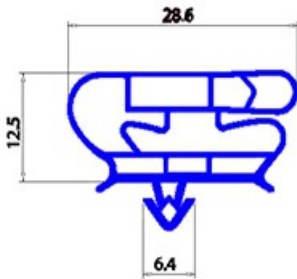

2123177

GUARNIZIONE PORTA 705X1150mm YY28

Data: 22-11-2024

Dati tecnici

LATO CORTO mm	A=705mm
LATO LUNGO mm	B=1150mm
TIPO PROFILO	YY28