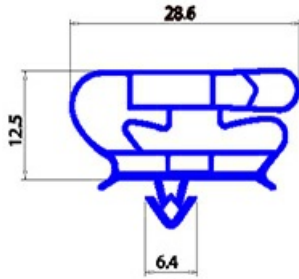

# GUARNIZIONE PORTA 705X1150mm YY28

Data: 06-04-2025

## Dati tecnici

LATO CORTO mm	A=705mm
LATO LUNGO mm	B=1150mm
TIPO PROFILO	YY28