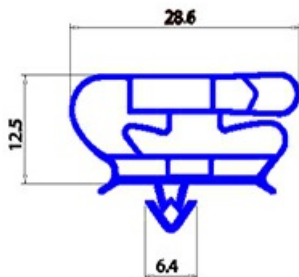

2123177

GUARNIZIONE PORTA 705X1150mm YY28

Data: 23-12-2024

Dati tecnici

| | |
|---------------|----------|
| LATO CORTO mm | A=705mm |
| LATO LUNGO mm | B=1150mm |
| TIPO PROFILO | YY28 |