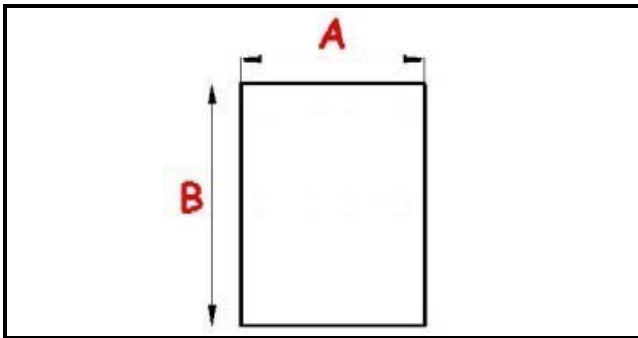

## Dati tecnici

LATO CORTO mm	A=705mm
LATO LUNGO mm	B=1150mm
TIPO PROFILO	YY28