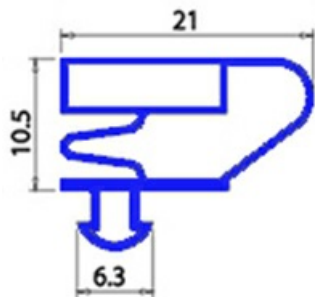

2123178

GUARNIZIONE MAGNETICA AD INCASTRO 721X762MM QQ4 O.D.

Data: 27-12-2024

**Dati tecnici**

LATO CORTO mm	A=721mm
LATO LUNGO mm	B=762mm
TIPO PROFILO	QQ4