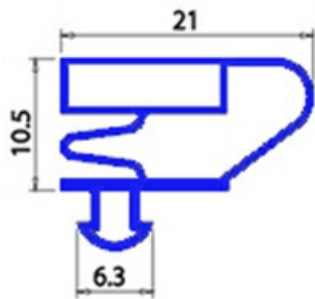

## "GUARNIZIONE PORTA; 1518X684 MM" QQ4

Data: 07-04-2025

### Dati tecnici

LATO CORTO mm	A=684mm
LATO LUNGO mm	B=1518mm
TIPO PROFILO	QQ4