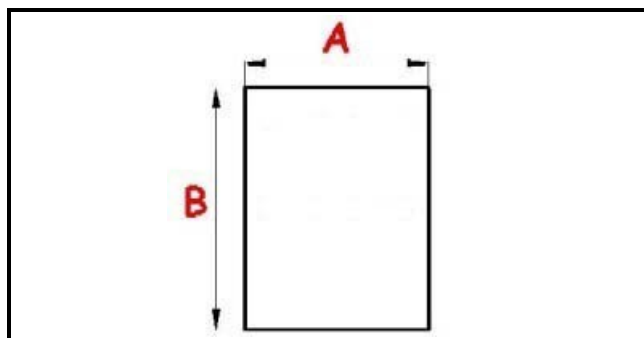

## "GUARNIZIONE PORTA; 1518X684 MM" QQ4

Data: 07-04-2025

### Dati tecnici

LATO CORTO mm	A=684mm
LATO LUNGO mm	B=1518mm
TIPO PROFILO	QQ4