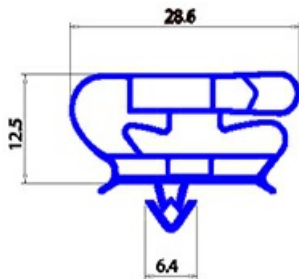

2123182

GUARNIZIONE MAGNETICA AD INCASTRO 661X1567mm YY28

Data: 06-04-2025

Dati tecnici

LATO CORTO mm	A=661mm
LATO LUNGO mm	B=1567mm
TIPO PROFILO	YY28

Codici produttore

COLD LINE S.R.L.