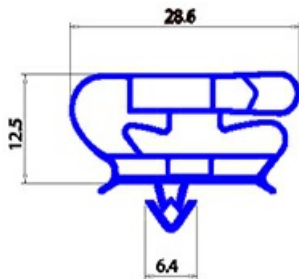

2123183

GUARNIZIONE MAGNETICA AD INCASTRO 430X700mm YY28 O.D.

Data: 06-04-2025

Dati tecnici

LATO CORTO mm	A=430mm
LATO LUNGO mm	B=700mm
TIPO PROFILO	YY28