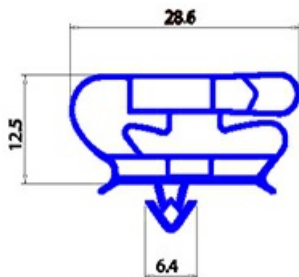

2123183

GUARNIZIONE MAGNETICA AD INCASTRO 430X700mm YY28 O.D.

Data: 05-03-2025

**Dati tecnici**

LATO CORTO mm	A=430mm
LATO LUNGO mm	B=700mm
TIPO PROFILO	YY28