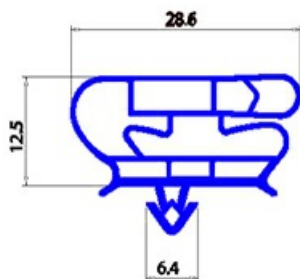

2123183

GUARNIZIONE MAGNETICA AD INCASTRO 430X700mm YY28 O.D.

Data: 23-12-2024

**Dati tecnici**

LATO CORTO mm	A=430mm
LATO LUNGO mm	B=700mm
TIPO PROFILO	YY28