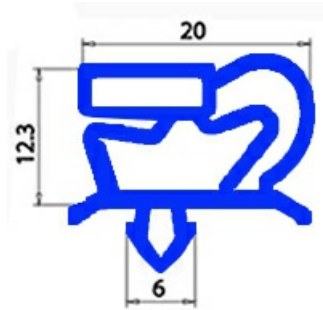

## Dati tecnici

LATO CORTO mm	A=687mm
LATO LUNGO mm	B=792mm
TIPO PROFILO	QQ1