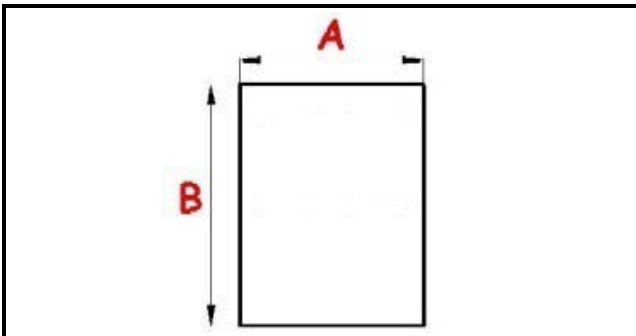

2123184

GUARNIZIONE PORTA 687x792mm QQ1

Data: 02-02-2025

Dati tecnici

LATO CORTO mm	A=687mm
LATO LUNGO mm	B=792mm
TIPO PROFILO	QQ1

Codici produttore

ANGELO PO GRANDI CUCINE SPA