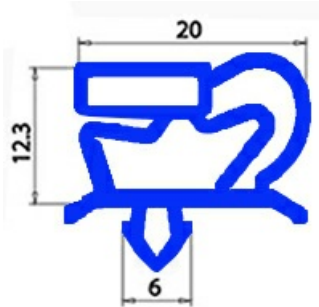

2123184

GUARNIZIONE PORTA 687x792mm QQ1

Data: 22-11-2024

Dati tecnici

LATO CORTO mm	A=687mm
LATO LUNGO mm	B=792mm
TIPO PROFILO	QQ1

Codici produttore

ANGELO PO GRANDI CUCINE SPA