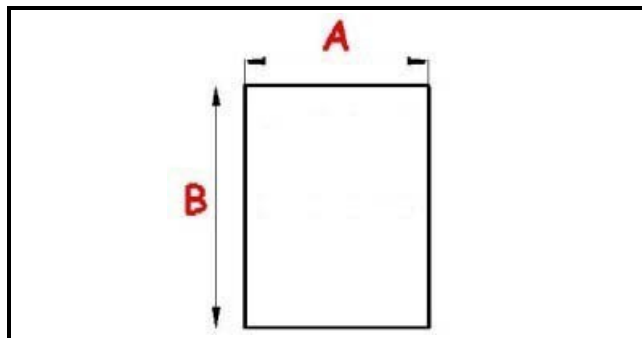

## Dati tecnici

LATO CORTO mm	A=687mm
LATO LUNGO mm	B=792mm
TIPO PROFILO	QQ1