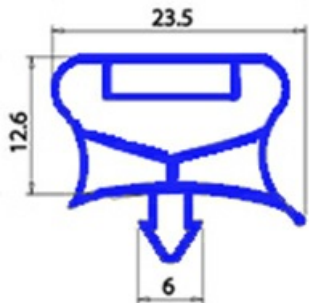

# GUARNIZIONE MAGNETICA AD INCASTRO 670X905mm QQ7 O.D.

Data: 06-04-2025

## Dati tecnici

LATO CORTO mm	A=670mm
LATO LUNGO mm	B=905mm
TIPO PROFILO	QQ7