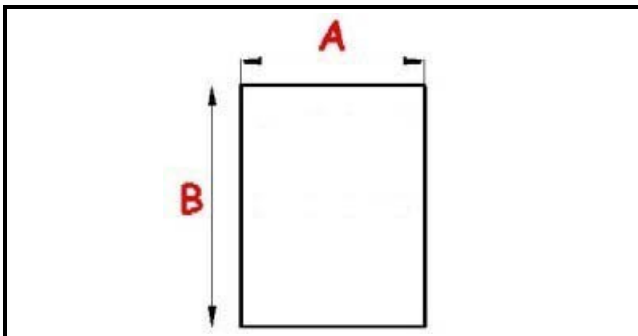

# GUARNIZIONE MAGNETICA AD INCASTRO 670X905mm QQ7 O.D.

Data: 06-04-2025

## Dati tecnici

LATO CORTO mm	A=670mm
LATO LUNGO mm	B=905mm
TIPO PROFILO	QQ7