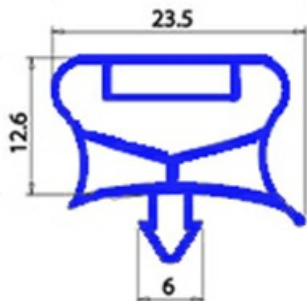

2123185

GUARNIZIONE MAGNETICA AD INCASTRO 670X905mm QQ7 O.D.

Data: 22-11-2024

**Dati tecnici**

LATO CORTO mm	A=670mm
LATO LUNGO mm	B=905mm
TIPO PROFILO	QQ7