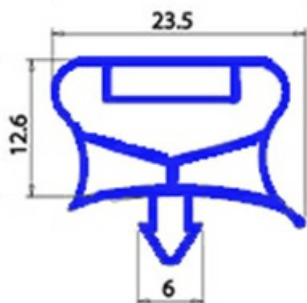

2123189

GUARNIZIONE MAGNETICA AD INCASTRO 630X1595mm QQ7 O.D.

Data: 23-12-2024

**Dati tecnici**

LATO CORTO mm	A=630mm
LATO LUNGO mm	B=1595mm
TIPO PROFILO	QQ7