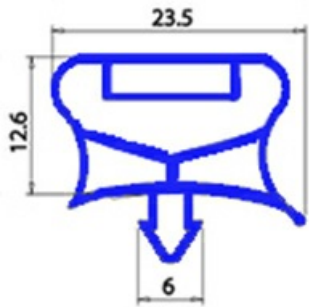

# GUARNIZIONE MAGNETICA AD INCASTRO 630X1595mm QQ7 O.D.

Data: 06-04-2025

## Dati tecnici

LATO CORTO mm	A=630mm
LATO LUNGO mm	B=1595mm
TIPO PROFILO	QQ7