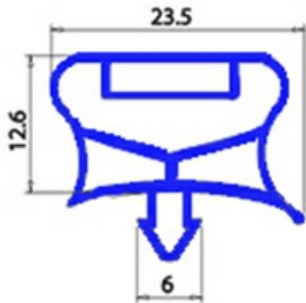

2123189

GUARNIZIONE MAGNETICA AD INCASTRO 630X1595mm QQ7 O.D.

Data: 05-03-2025

**Dati tecnici**

LATO CORTO mm	A=630mm
LATO LUNGO mm	B=1595mm
TIPO PROFILO	QQ7