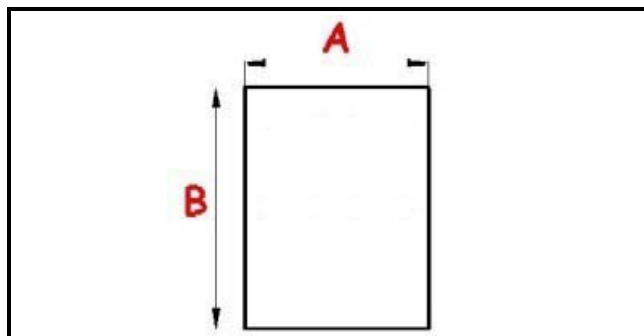

2123190

GUARNIZIONE MAGNETICA AD INCASTRO 346X1085mm (338X1077mm INTERNO) QQ4

Data: 06-04-2025

Dati tecnici

LATO CORTO mm	A=346mm
LATO LUNGO mm	B=1085mm
TIPO PROFILO	QQ4