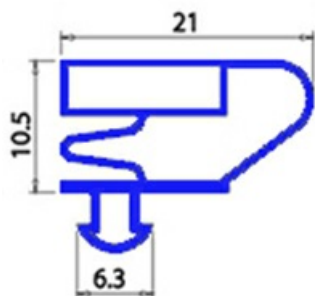

## GUARNIZIONE MAGNETICA AD INCASTRO 346X1085mm (338X1077mm INTERNO) QQ4

Data: 20-09-2024

### Dati tecnici

LATO CORTO mm	A=346mm
LATO LUNGO mm	B=1085mm
TIPO PROFILO	QQ4