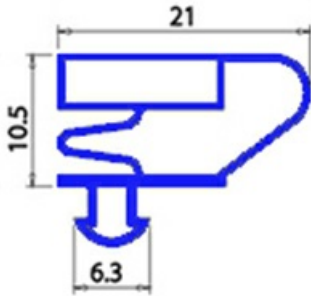

## GUARNIZIONE MAGNETICA AD INCASTRO 346X1085mm (338X1077mm INTERNO) QQ4

Data: 22-11-2024

### Dati tecnici

LATO CORTO mm	A=346mm
LATO LUNGO mm	B=1085mm
TIPO PROFILO	QQ4