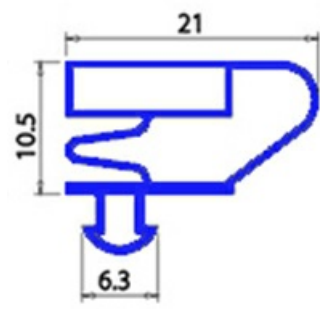

2123190

GUARNIZIONE MAGNETICA AD INCASTRO 346X1085mm (338X1077mm INTERNO) QQ4

Data: 06-04-2025

Dati tecnici

LATO CORTO mm	A=346mm
LATO LUNGO mm	B=1085mm
TIPO PROFILO	QQ4