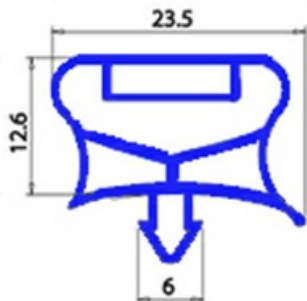

2123192

GUARNIZIONE MAGNETICA AD INCASTRO 387X747MM QQ7 O.D.

Data: 05-03-2025

**Dati tecnici**

LATO CORTO mm	A=387mm
LATO LUNGO mm	B=747mm
TIPO PROFILO	QQ7