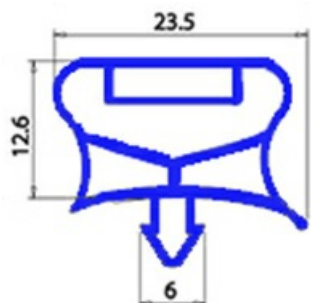

# GUARNIZIONE MAGNETICA AD INCASTRO 387X747MM QQ7 O.D.

Data: 06-04-2025

## Dati tecnici

LATO CORTO mm	A=387mm
LATO LUNGO mm	B=747mm
TIPO PROFILO	QQ7