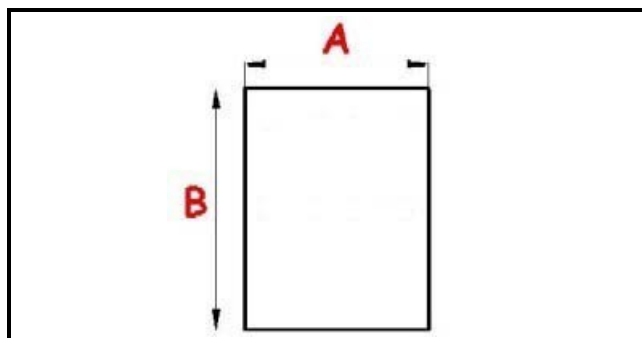

2123192

GUARNIZIONE MAGNETICA AD INCASTRO 387X747MM QQ7 O.D.

Data: 05-03-2025

**Dati tecnici**

LATO CORTO mm	A=387mm
LATO LUNGO mm	B=747mm
TIPO PROFILO	QQ7