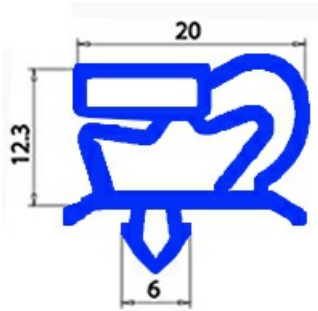

2123194

GUARNIZIONE MAGNETICA AD INCASTRO 1093x354mm (int.1077x338mm) QQ1

Data: 07-04-2025

Dati tecnici

LATO CORTO mm	A=354mm
LATO LUNGO mm	B=1093mm
TIPO PROFILO	QQ1