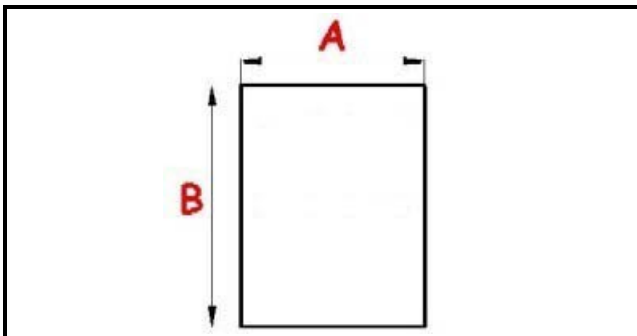

2123194

GUARNIZIONE MAGNETICA AD INCASTRO 1093x354mm (int.1077x338mm) QQ1

Data: 07-04-2025

Dati tecnici

LATO CORTO mm	A=354mm
LATO LUNGO mm	B=1093mm
TIPO PROFILO	QQ1