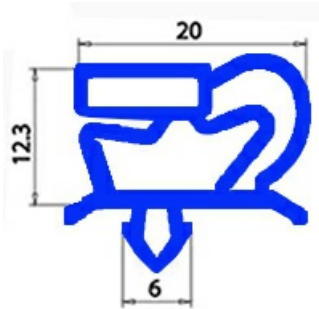

2123194

GUARNIZIONE MAGNETICA AD INCASTRO 1093x354mm (int.1077x338mm) QQ1

Data: 05-03-2025

Dati tecnici

LATO CORTO mm	A=354mm
LATO LUNGO mm	B=1093mm
TIPO PROFILO	QQ1