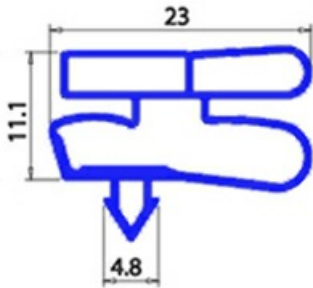

2123195

GUARNIZIONE MAGNETICA AD INCASTRO 740X1725mm XX3

Data: 07-04-2025

Dati tecnici

LATO CORTO mm	A=740mm
LATO LUNGO mm	B=1725mm
TIPO PROFILO	XX3