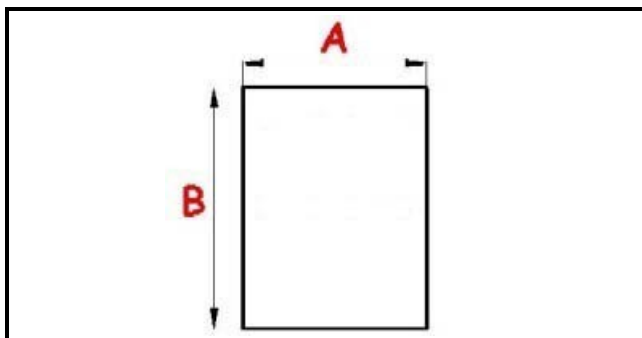

2123196

GUARNIZIONE MAGNETICA AD INCASTRO 763X658mm QQ6

Data: 06-04-2025

Dati tecnici

LATO CORTO mm	A=658mm
LATO LUNGO mm	B=763mm
TIPO PROFILO	QQ6

Codici produttore

ILSA SPA