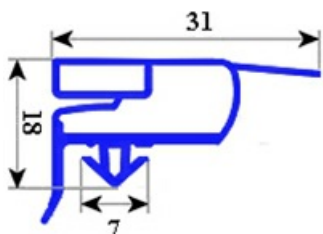

2123196

GUARNIZIONE MAGNETICA AD INCASTRO 763X658mm QQ6

Data: 06-04-2025

Dati tecnici

LATO CORTO mm	A=658mm
LATO LUNGO mm	B=763mm
TIPO PROFILO	QQ6

Codici produttore

ILSA SPA