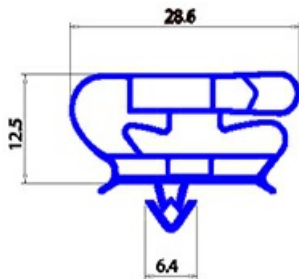

2123198

GUARNIZIONE MAGNETICA AD INCASTRO 370X400mm YY28 O.D.

Data: 07-04-2025

Dati tecnici

LATO CORTO mm	A=370mm
LATO LUNGO mm	B=400mm
TIPO PROFILO	YY28