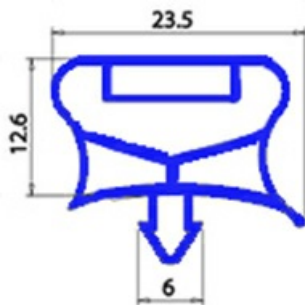

2123199

GUARNIZIONE MAGNETICA AD INCASTRO 1032 X 523mm - QQ7 INCASSO 1012X503

Data: 22-11-2024

Dati tecnici

LATO CORTO mm	A=523mm
LATO LUNGO mm	B=1032mm
TIPO PROFILO	QQ7