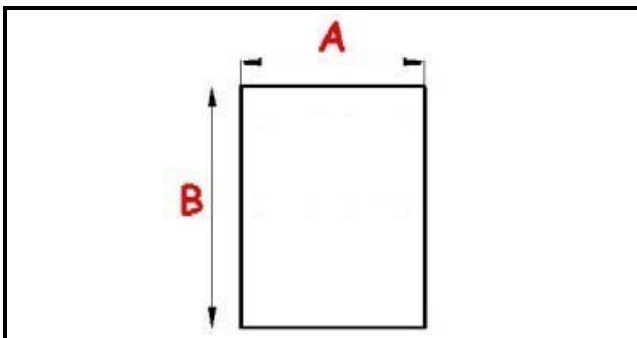

2123199

GUARNIZIONE MAGNETICA AD INCASTRO 1032 X 523mm - QQ7 INCASSO 1012X503

Data: 22-11-2024

Dati tecnici

LATO CORTO mm	A=523mm
LATO LUNGO mm	B=1032mm
TIPO PROFILO	QQ7