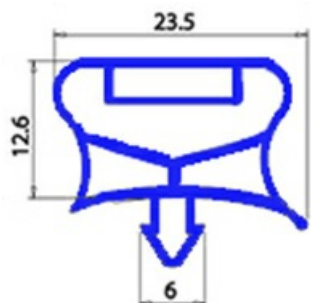

# GUARNIZIONE MAGNETICA AD INCASTRO 1032 X 523mm - QQ7 INCASSO 1012X503

Data: 06-04-2025

## Dati tecnici

LATO CORTO mm	A=523mm
LATO LUNGO mm	B=1032mm
TIPO PROFILO	QQ7