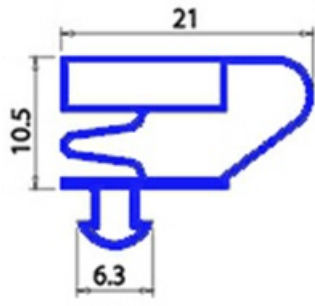

# GUARNIZIONE MAGNETICA AD INCASTRO 372X716mm QQ4

Data: 07-04-2025

ORIGINAL  
**OSP**  
SPARE PARTS

## Dati tecnici

LATO CORTO mm	A=372mm
LATO LUNGO mm	B=716mm
TIPO PROFILO	QQ4