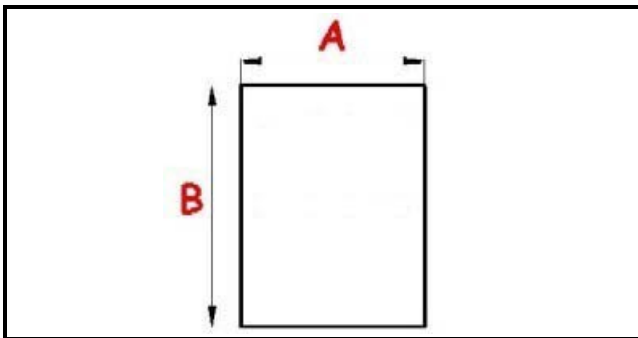

# GUARNIZIONE MAGNETICA AD INCASTRO 372X716mm QQ4

Data: 07-04-2025

ORIGINAL  
**OSP**  
SPARE PARTS

## Dati tecnici

LATO CORTO mm	A=372mm
LATO LUNGO mm	B=716mm
TIPO PROFILO	QQ4