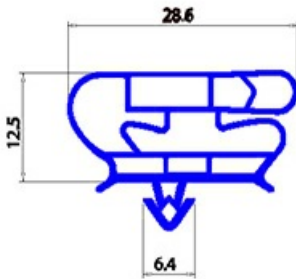

2123201

GUARNIZIONE MAGNETICA AD INCASTRO 436X606MM YY28

Data: 14-11-2024

**Dati tecnici**

LATO CORTO mm	A=436mm
LATO LUNGO mm	B=606mm
TIPO PROFILO	YY28

Codici produttore

COLD LINE S.R.L.