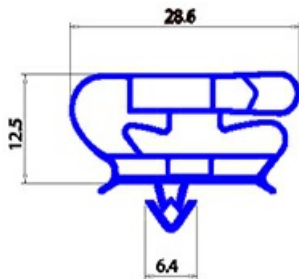

2123201

GUARNIZIONE MAGNETICA AD INCASTRO 436X606MM YY28

Data: 07-04-2025

Dati tecnici

LATO CORTO mm	A=436mm
LATO LUNGO mm	B=606mm
TIPO PROFILO	YY28

Codici produttore

COLD LINE S.R.L.