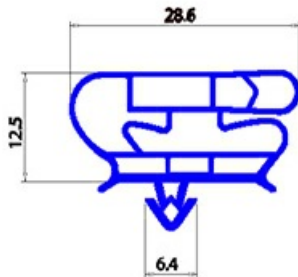

2123201

GUARNIZIONE MAGNETICA AD INCASTRO 436X606MM YY28

Data: 23-12-2024

**Dati tecnici**

LATO CORTO mm	A=436mm
LATO LUNGO mm	B=606mm
TIPO PROFILO	YY28

Codici produttore

COLD LINE S.R.L.