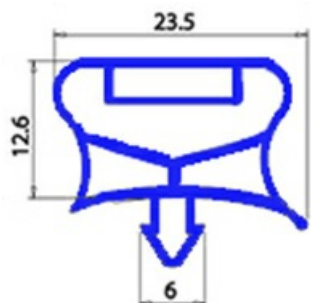

# GUARNIZIONE MAGNETICA AD INCASTRO 650X1650MM QQ7 O.D.

Data: 07-04-2025

## Dati tecnici

LATO CORTO mm	A=650mm
LATO LUNGO mm	B=1650mm
TIPO PROFILO	QQ7