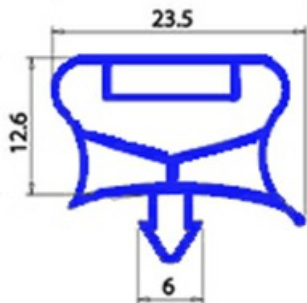

2123202

**GUARNIZIONE MAGNETICA AD INCASTRO 650X1650MM QQ7 O.D.**

Data: 23-12-2024

**Dati tecnici**

LATO CORTO mm	A=650mm
LATO LUNGO mm	B=1650mm
TIPO PROFILO	QQ7