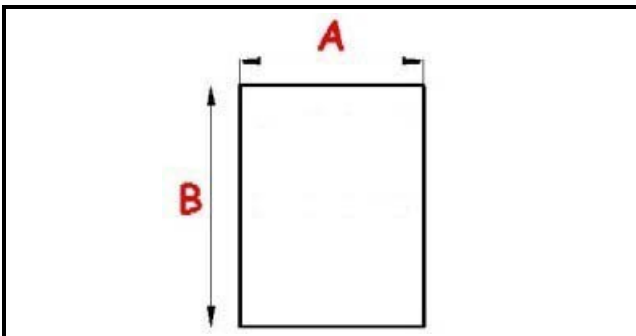

# GUARNIZIONE MAGNETICA AD INCASTRO 640X775mm QQ1 O.D.

Data: 06-04-2025

## Dati tecnici

LATO CORTO mm	A=640mm
LATO LUNGO mm	B=775mm
TIPO PROFILO	QQ1