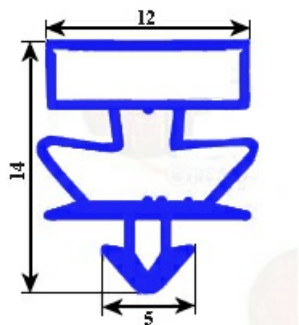

2123208

GUARNIZIONE MAGNETICA AD INCASTRO 283X423MM YY32 O.D. RONDA

Data: 06-04-2025

Dati tecnici

| | |
|---------------|---------|
| LATO CORTO mm | A=283mm |
| LATO LUNGO mm | B=423mm |
| TIPO PROFILO | YY32 |