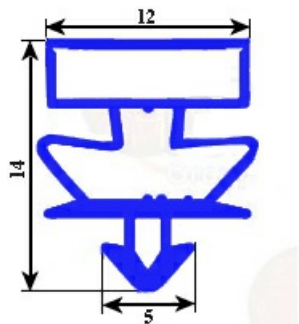

2123208

GUARNIZIONE MAGNETICA AD INCASTRO 283X423MM YY32 O.D. RONDA

Data: 05-03-2025

Dati tecnici

LATO CORTO mm	A=283mm
LATO LUNGO mm	B=423mm
TIPO PROFILO	YY32