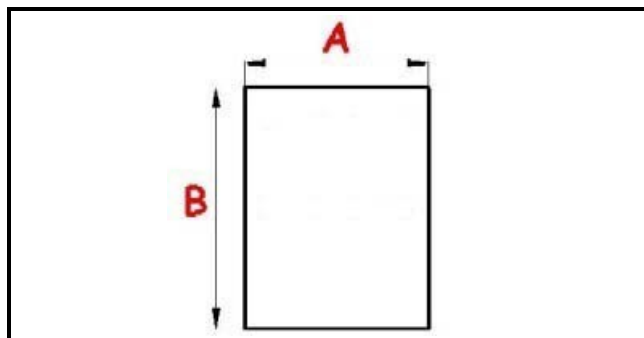

2123208

GUARNIZIONE MAGNETICA AD INCASTRO 283X423MM YY32 O.D. RONDA

Data: 06-04-2025

Dati tecnici

| | |
|---------------|---------|
| LATO CORTO mm | A=283mm |
| LATO LUNGO mm | B=423mm |
| TIPO PROFILO | YY32 |