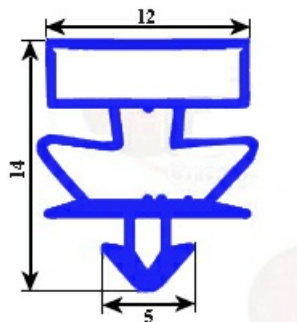

2123208

GUARNIZIONE MAGNETICA AD INCASTRO 283X423MM YY32 O.D. RONDA

Data: 23-11-2024

Dati tecnici

LATO CORTO mm	A=283mm
LATO LUNGO mm	B=423mm
TIPO PROFILO	YY32