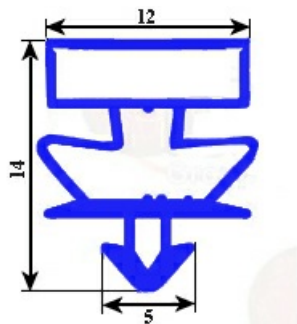

2123208

GUARNIZIONE MAGNETICA AD INCASTRO 283X423MM YY32 O.D. RONDA

Data: 23-12-2024

Dati tecnici

LATO CORTO mm	A=283mm
LATO LUNGO mm	B=423mm
TIPO PROFILO	YY32