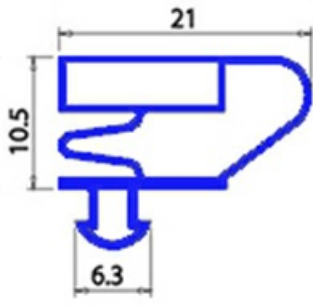

2123209

GUARNIZIONE MAGNETICA AD INCASTRO 620X420 MM QQ4

Data: 05-04-2025

Dati tecnici

LATO CORTO mm	A=420mm
LATO LUNGO mm	B=620mm
TIPO PROFILO	QQ4