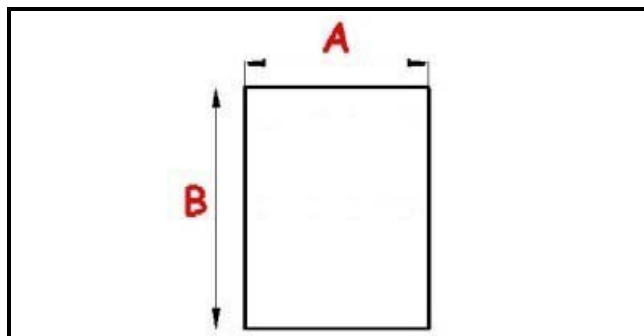

2123214

GUARNIZIONE MAGNETICA AD INCASTRO 494X1282mm QQ1 (INT.483X1271mm)

Data: 06-04-2025

Dati tecnici

LATO CORTO mm	A=494mm
LATO LUNGO mm	B=1282mm
TIPO PROFILO	QQ1