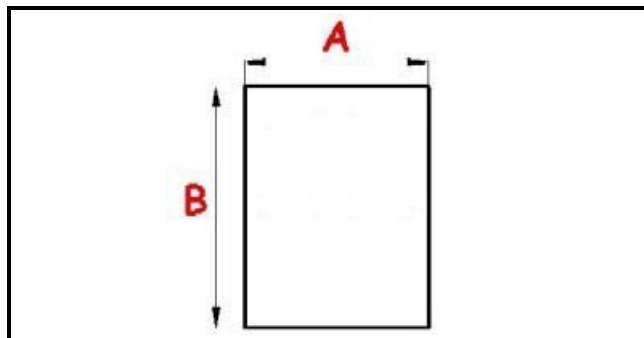

2123214

GUARNIZIONE MAGNETICA AD INCASTRO 494X1282mm QQ1 (INT.483X1271mm)

Data: 05-03-2025

Dati tecnici

LATO CORTO mm	A=494mm
LATO LUNGO mm	B=1282mm
TIPO PROFILO	QQ1