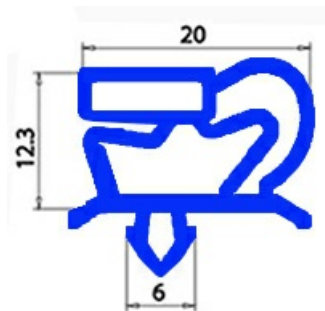

2123214

GUARNIZIONE MAGNETICA AD INCASTRO 494X1282mm QQ1 (INT.483X1271mm)

Data: 05-03-2025

Dati tecnici

LATO CORTO mm	A=494mm
LATO LUNGO mm	B=1282mm
TIPO PROFILO	QQ1