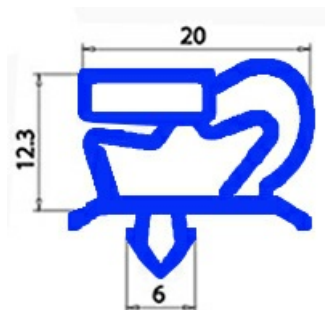

2123214

GUARNIZIONE MAGNETICA AD INCASTRO 494X1282mm QQ1 (INT.483X1271mm)

Data: 06-04-2025

Dati tecnici

LATO CORTO mm	A=494mm
LATO LUNGO mm	B=1282mm
TIPO PROFILO	QQ1