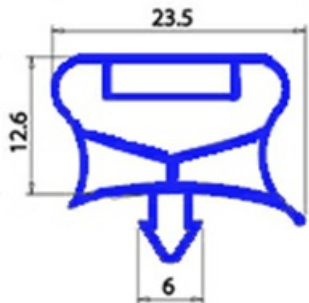

2123219

GUARNIZIONE MAGNETICA AD INCASTRO 499X601mm (INTERNO 457X559mm INCASTRO 480X582mm) QQ7 O.D.

Data: 06-04-2025

Dati tecnici

LATO CORTO mm	A=499mm
LATO LUNGO mm	B=601mm
TIPO PROFILO	QQ7