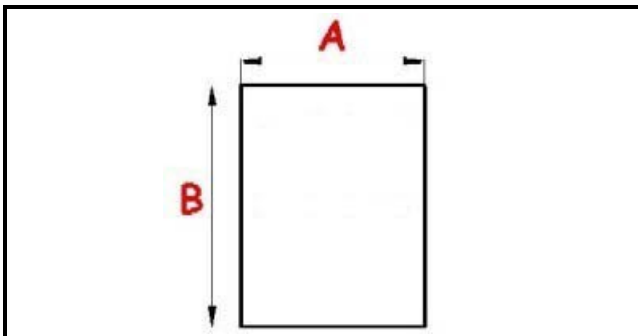

2123219

GUARNIZIONE MAGNETICA AD INCASTRO 499X601mm (INTERNO 457X559mm INCASTRO 480X582mm) QQ7 O.D.

Data: 06-04-2025

Dati tecnici

LATO CORTO mm	A=499mm
LATO LUNGO mm	B=601mm
TIPO PROFILO	QQ7