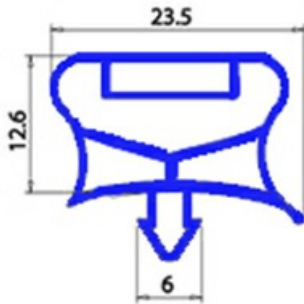

2123219

GUARNIZIONE MAGNETICA AD INCASTRO 499X601mm (INTERNO 457X559mm INCASTRO 480X582mm) QQ7 O.D.

Data: 23-12-2024

**Dati tecnici**

LATO CORTO mm	A=499mm
LATO LUNGO mm	B=601mm
TIPO PROFILO	QQ7