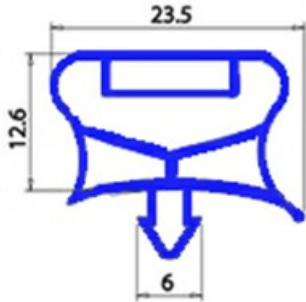

2123220

GUARNIZIONE MAGNETICA AD INCASTRO 337X1141mm (INCASTRO 317X1122mm) QQ7 O.D.

Data: 23-11-2024

Dati tecnici

LATO CORTO mm	A=337mm
LATO LUNGO mm	B=1141mm
TIPO PROFILO	QQ7