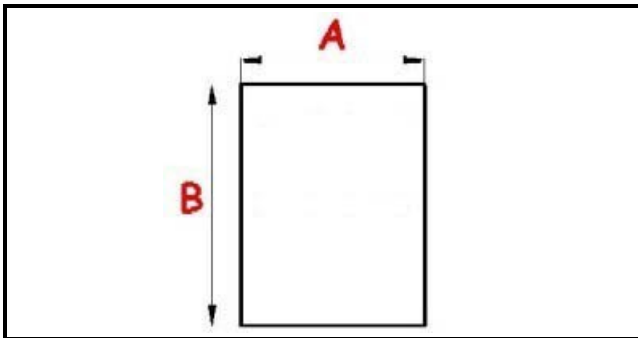

2123220

GUARNIZIONE MAGNETICA AD INCASTRO 337X1141mm (INCASTRO 317X1122mm) QQ7 O.D.

Data: 05-03-2025

Dati tecnici

LATO CORTO mm	A=337mm
LATO LUNGO mm	B=1141mm
TIPO PROFILO	QQ7