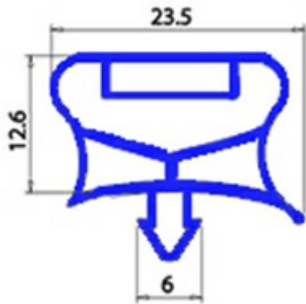

2123220

GUARNIZIONE MAGNETICA AD INCASTRO 337X1141mm (INCASTRO 317X1122mm) QQ7 O.D.

Data: 05-03-2025

Dati tecnici

LATO CORTO mm	A=337mm
LATO LUNGO mm	B=1141mm
TIPO PROFILO	QQ7