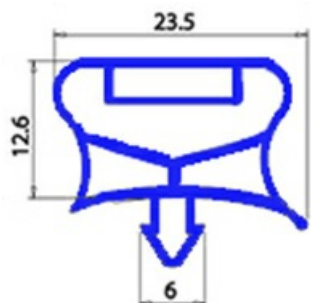

2123222

GUARNIZIONE MAGNETICA AD INCASTRO 520X1067mm (INCASTRO 501,5X1048MM) QQ7

Data: 06-04-2025

Dati tecnici

LATO CORTO mm	A=520mm
LATO LUNGO mm	B=1067mm
TIPO PROFILO	QQ7