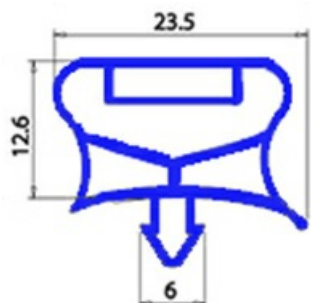

2123223

GUARNIZIONE MAGNETICA AD INCASTRO 342X742mm (INCASTRO 323X723mm) QQ7

Data: 06-04-2025

Dati tecnici

LATO CORTO mm	A=342mm
LATO LUNGO mm	B=742mm
TIPO PROFILO	QQ7