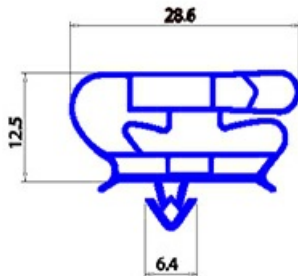

# GUARNIZIONE MAGNETICA AD INCASTRO 371X661mm P1500 (YY28)

Data: 23-12-2024

**ORIGINAL  
OSP  
SPARE PARTS**

## Dati tecnici

LATO CORTO mm	A=371mm
LATO LUNGO mm	B=661mm
TIPO PROFILO	YY28