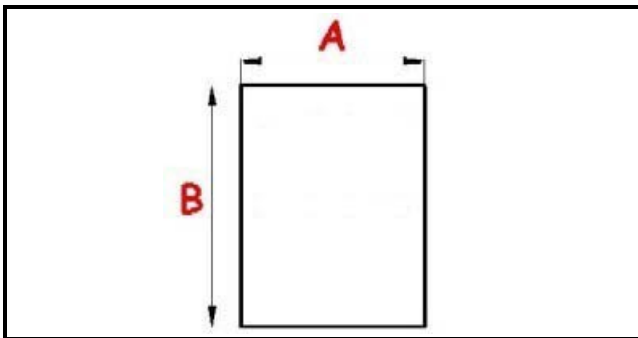

2123225

GUARNIZIONE MAGNETICA AD INCASTRO 371X661mm P1500 (YY28)

Data: 06-04-2025

ORIGINAL
OSP
SPARE PARTS

Dati tecnici

LATO CORTO mm	A=371mm
LATO LUNGO mm	B=661mm
TIPO PROFILO	YY28

Codici produttore

COLD LINE S.R.L.