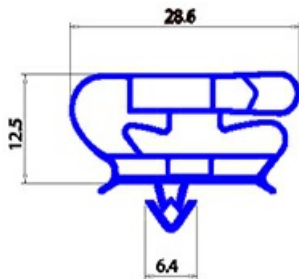

2123225

GUARNIZIONE MAGNETICA AD INCASTRO 371X661mm P1500 (YY28)

Data: 06-04-2025

ORIGINAL
OSP
SPARE PARTS

Dati tecnici

LATO CORTO mm	A=371mm
LATO LUNGO mm	B=661mm
TIPO PROFILO	YY28

Codici produttore

COLD LINE S.R.L.