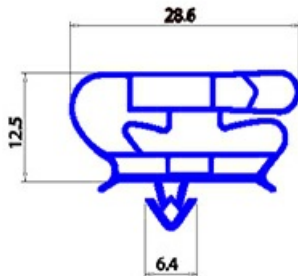

2123225

GUARNIZIONE MAGNETICA AD INCASTRO 371X661mm P1500 (YY28)

Data: 05-03-2025

ORIGINAL
OSP
SPARE PARTS

Dati tecnici

LATO CORTO mm	A=371mm
LATO LUNGO mm	B=661mm
TIPO PROFILO	YY28

Codici produttore

COLD LINE S.R.L.