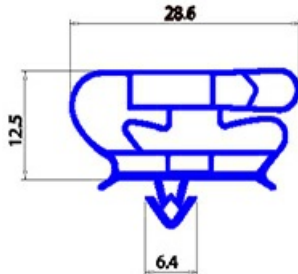

2123225

GUARNIZIONE MAGNETICA AD INCASTRO 371X661mm P1500 (YY28)

Data: 22-11-2024

ORIGINAL
OSP
SPARE PARTS

Dati tecnici

| | |
|---------------|---------|
| LATO CORTO mm | A=371mm |
| LATO LUNGO mm | B=661mm |
| TIPO PROFILO | YY28 |