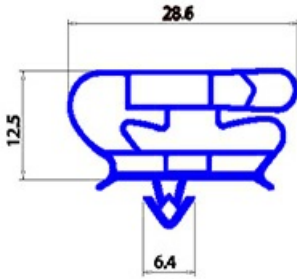

2123226

GUARNIZIONE CASS. 1/2 GN 036 269X392MM YY28

Data: 07-04-2025

Dati tecnici

LATO CORTO mm	A=269mm
LATO LUNGO mm	B=392mm
TIPO PROFILO	YY28

Codici produttore

ANGELO PO GRANDI CUCINE SPA
ANGELO PO GRANDI CUCINE SPA