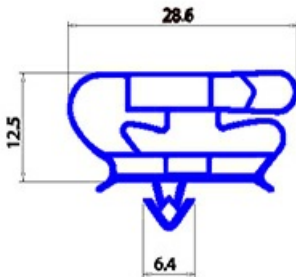

2123226

GUARNIZIONE CASS. 1/2 GN 036 269X392MM YY28

Data: 23-02-2025

**Dati tecnici**

LATO CORTO mm	A=269mm
LATO LUNGO mm	B=392mm
TIPO PROFILO	YY28

Codici produttore

ANGELO PO GRANDI CUCINE SPA
ANGELO PO GRANDI CUCINE SPA