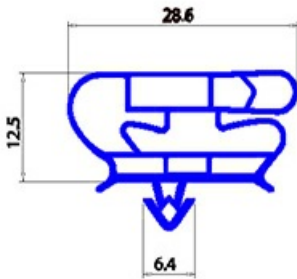

2123226

**GUARNIZIONE CASS. 1/2 GN 036 269X392MM YY28**

Data: 23-12-2024

**Dati tecnici**

LATO CORTO mm	A=269mm
LATO LUNGO mm	B=392mm
TIPO PROFILO	YY28

**Codici produttore**

ANGELO PO GRANDI CUCINE SPA