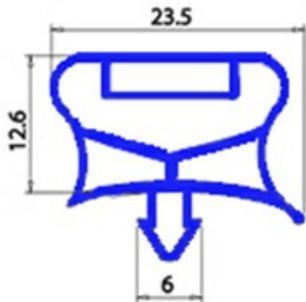

## GUARNIZIONE MAGNETICA AD INCASTRO 334X771mm (INCASTRO 315X752mm, INTERNO 292X729mm) QQ7

Data: 02-02-2025

### Dati tecnici

LATO CORTO mm	A=334mm
LATO LUNGO mm	B=771mm
TIPO PROFILO	QQ7