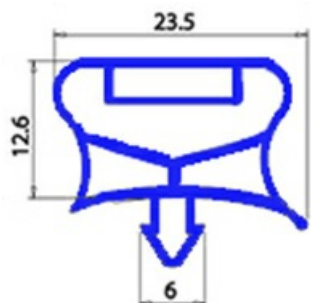

# GUARNIZIONE MAGNETICA AD INCASTRO 334X771mm (INCASTRO 315X752mm, INTERNO 292X729mm) QQ7

Data: 06-04-2025

## Dati tecnici

LATO CORTO mm	A=334mm
LATO LUNGO mm	B=771mm
TIPO PROFILO	QQ7